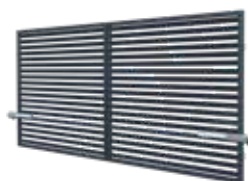

zabezpieczenie antykorozyjne

**PRZĘŚŁO**

Szerokość: 200 (202)\* cm  
Wysokość: 120 cm  
Profil sztachetek: 50 x 10 mm  
Ilość sztachetek: 16  
Profil ramy: 40 x 40 mm  
Kod: 6644348

**FURTKA**  
prawa/lewa

Szerokość: 90 (98)\* cm  
Szerokość - furtka z elektrozaczepem: 90 (100)\* cm  
Wysokość: 150 cm  
Profil sztachetek: 50 x 10 mm  
Ilość sztachetek: 19  
Profil ramy: 40 x 40 mm  
Kod: L: 6708549, P: 6644363  
Kod - furtka z elektrozaczepem: L: 6708556, P: 6644371

Furtka zawiera: szyld, klamkę, zamek, wkładkę  
Furtka z elektrozaczepem zawiera: elektroza-  
czep, wkładkę, zamek, pochwyt.

**BRAMA PRZESUWNA\*\***  
prawa/lewa

Szerokość: 550 (400)\* cm  
Wysokość: 149,5 cm  
Profil sztachetek: 50 x 10 mm  
Ilość sztachetek: 2 x 18  
Profil ramy: 40 x 40 mm  
Profil poprzeczki: 40 x 40 mm  
Kod: L: 6715197, P: 6644447  
Kod z automatem: L: 6715205, P: 6644454