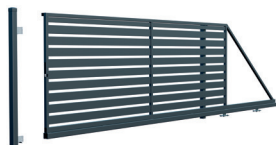

Ogrodzenie metalowe SZAFIR

bramy zgodne z normą EN

lat gwarancji

RAL 7016 antracytowy

60 x 20 mm

40 x 20 mm

opcja z automatem

brama inteligentna

zabezpieczenie antykorozyjne

PRZĘŚŁO

Szerokość: 200 (202)* cm
Wysokość: 118 cm
Profil sztachetek: 100 x 20 mm
Ilość sztachetek: 9 szt.
Profil ramy: 40 x 40 mm
Referencja: 45966361

FURTKA uniwersalna

Szerokość: 90 (98)* cm
Szerokość furtki z elektrozaczepem: 90 (100)* cm
Wysokość: 150 cm
Profil sztachetek: 100 x 20 mm
Ilość sztachetek: 11 szt.
Profil ramy: 40 x 40 mm
Referencja: 45966606
Ref. - furtka z elektrozaczepem: 45966746

BRAMA DWUSKRZYDŁOWA

	3m	3,5m	4m
Szerokość:	300 (304)* cm	350 (354)* cm	400 (404)* cm
Szerokość bramy łamanej z automatem:	-	-	415 (427)* cm
Wysokość:	150 cm	150 cm	150 cm
Profil sztachetek:	100 x 20 mm	100 x 20 mm	100 x 20 mm
Ilość sztachetek:	2 x 11 szt.	2 x 11 szt.	2 x 11 szt.
Profil ramy:	40 x 40 mm	40 x 40 mm	40 x 40 mm
Referencja:	45986584	45986563	45966326
Ref. - brama z automatem:	45986640	45986626	45966305
Ref. - brama łamana z automatem:	-	-	82127101
Brama inteligentna	-	-	45966732

opcja z automatem

BRAMA PRZESUWNA BEZ PRZECIWWAGI*** prawa/lewa

Szerokość: 430 cm (400)* cm
Wysokość: 152 cm
Profil sztachetek: 100 x 20 mm
Ilość sztachetek: 2 x 11 szt.
Profil ramy: 40 x 40 mm
Referencja: L: 45966333, P: 45966564
Ref. - brama z automatem: L: 45966235, P: 45966711