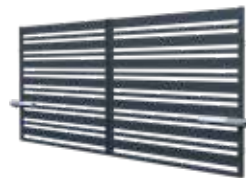

JUGA

bramy zgodne z normą EN

stal

lat gwarancji

antracytowy szary

farba matowa z drobną strukturą

opcja z automatem

przykręcane zawiasy

FURTKA uniwersalna

Szerokość:	90 (98)* cm
Szerokość - furtka z elektrozaczepem:	90 (100)* cm
Wysokość:	150 cm
Profil sztachetek:	40 x 20 mm
	100 x 20 mm
Ilość sztachetek:	13
Profil ramy:	40 x 40 mm
Kod:	6644199
Kod - furtka z elektrozaczepem:	6644207

Furtka zawiera: szyld, klamkę, zamek, wkładkę
Furtka z elektrozaczepem zawiera: elektroza-
czep, wkładkę, zamek, pochwyt.

BRAMA PRZESUWNA uniwersalna**

Szerokość:	550 (400)* cm
Wysokość:	149,5 cm
Profil sztachetek:	40 x 20 mm
	100 x 20 mm
Ilość sztachetek:	2 x 13
Profil ramy:	40 x 40 mm
Profil poprzeczki:	40 x 40 mm
Kod:	6644272
Kod z automatem:	6644280

BRAMA DWUSKRZYDŁOWA

3 m

3,5 m

4 m

Szerokość:	300 (304)* cm
Wysokość:	150 cm
Profil sztachetek:	40 x 20 mm,
	100 x 20 mm
Ilość sztachetek:	13
Profil ramy:	40 x 40 mm
Profil poprzeczki:	40 x 40 mm
Kod:	6644231
Kod z automatem:	6644264