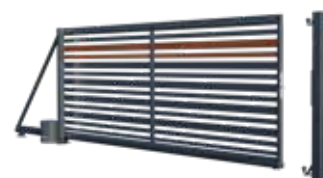

zabezpieczenie antykorozyjne

**PRZĘŚŁO**

Szerokość:	200 (202)* cm	200 (202)* cm
Wysokość:	120 cm	150 cm
Profil sztachetek:	50 x 10 mm 80 x 20 mm	50 x 10 mm 80 x 20 mm
Ilość sztachetek:	11	13
Profil ramy:	40 x 40 mm	40 x 40 mm
Kod:	6644892	6644900

**FURTKA uniwersalna**

Szerokość:	90 (98)* cm
Szerokość - furtka z elektrozaczepem:	90 (100)* cm
Wysokość:	150 cm
Profil sztachetek:	50 x 10 mm 80 x 20 mm
Ilość sztachetek:	13
Profil ramy:	40 x 40 mm
Kod:	6644918
Kod - furtka z elektrozaczepem:	6644926

Furtka zawiera: szyld, klamkę, zamek, wkładkę  
Furtka z elektrozaczepem zawiera: elektrozaczep, wkładkę, zamek, pochwyt.

**BRAMA PRZESUWNA\*\* uniwersalna**

Szerokość:	550 (400)* cm
Wysokość:	149,5 cm
Profil sztachetek:	50 x 10 mm 80 x 20 mm 40 x 20 mm
Ilość sztachetek:	2 x 13
Profil ramy:	40 x 40 mm
Profil poprzeczki:	40 x 40 mm
Kod:	6644991
Kod z automatem:	6645006

\*\*Brama przesuwana zawiera: słupek dojazdowy i przelotowy 7x7 cm, rolę jezdnią, wózki bramowe wahliwe 2 szt., zamek hakowy, rolę najazdową